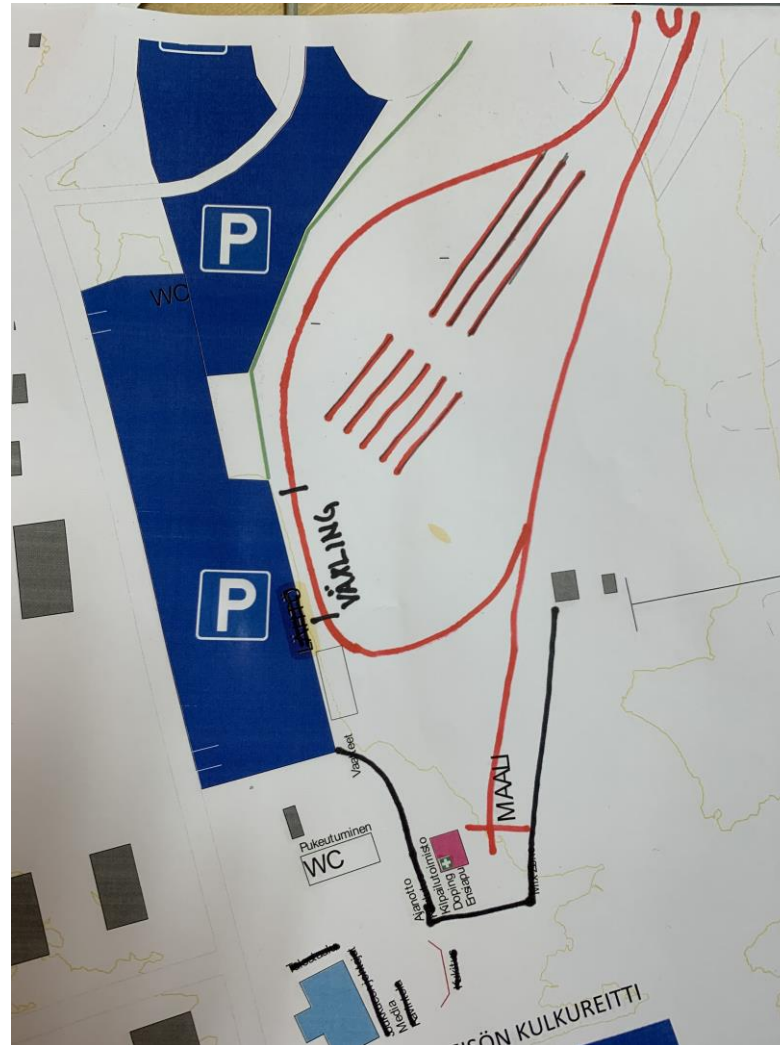

7. Stadionkarta söndag