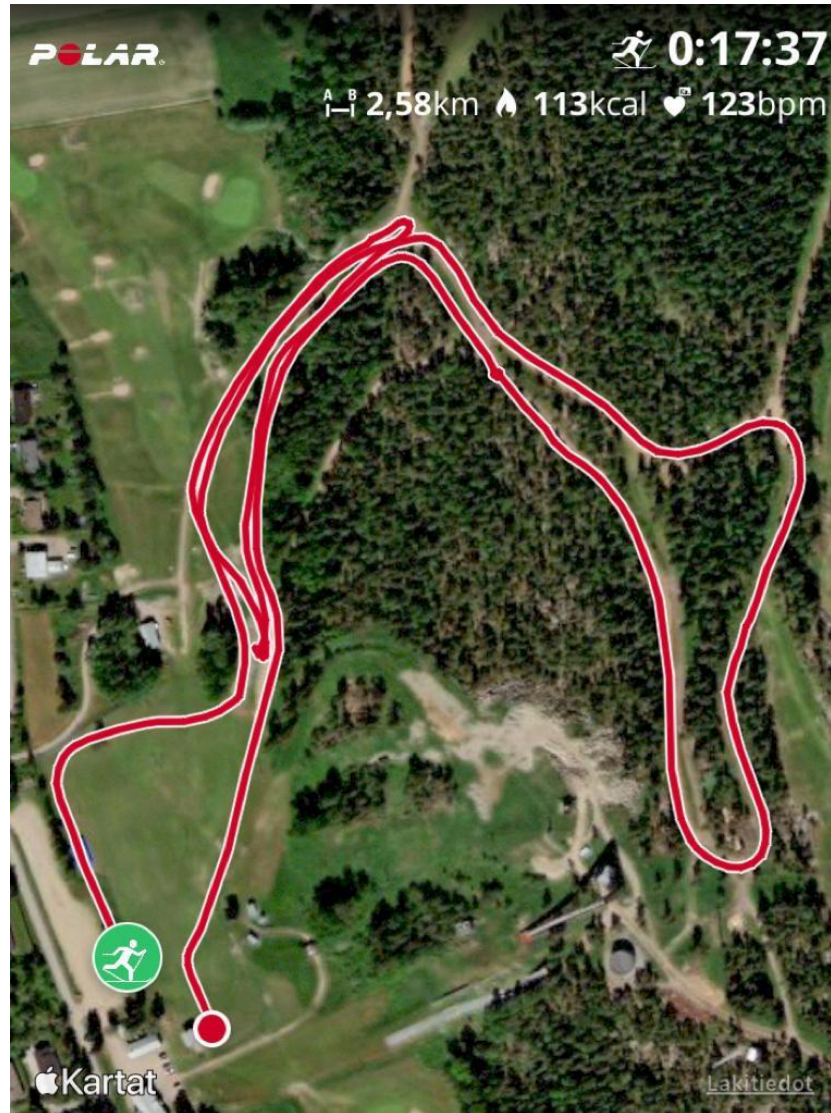

5. Tävlingsbanor söndag