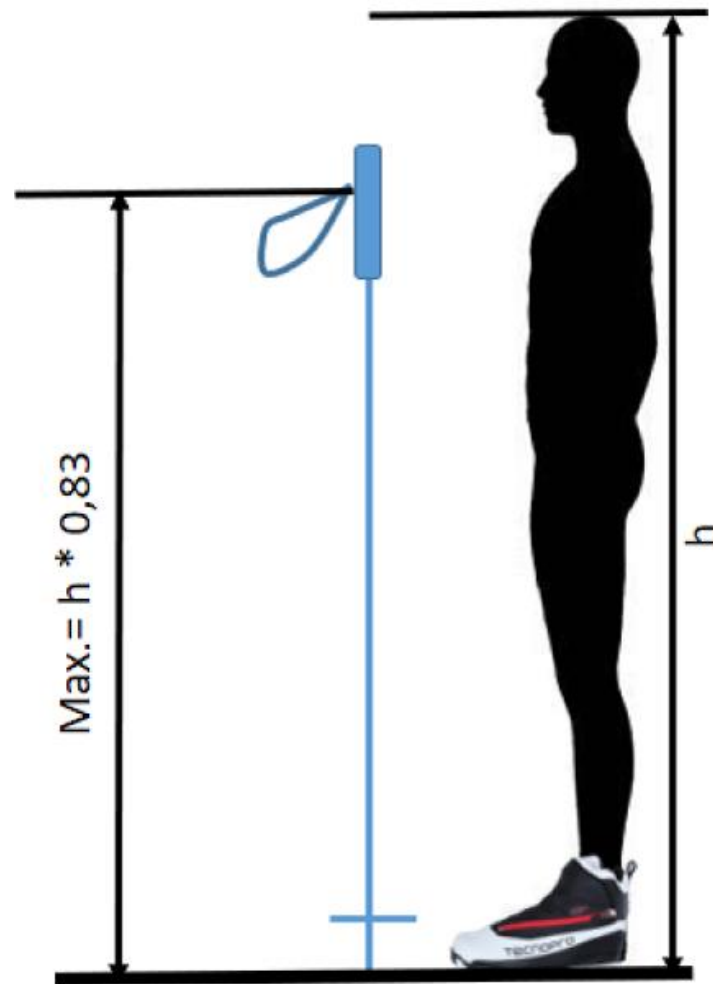

8. Stavamätning