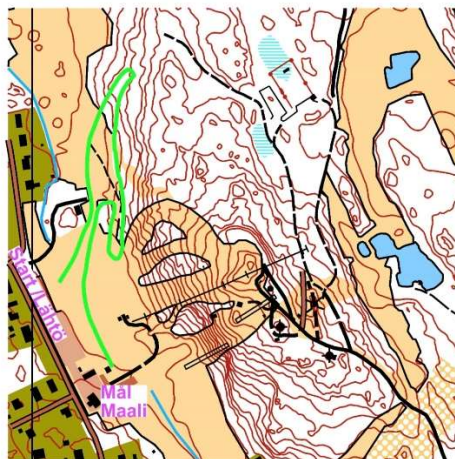

Välkommen till HS Presprint 13.1.2023

Tävlingsplats	Vörå Skidcentrum Skidbacksvägen 16, 66600 VÖRÅ
Tävlingskansli	Nere i tidtagarhuset, öppnar kl.16.00. Tävlingsnumrorna hämtas ur tävlingskansli. Vi använder samma nummer hela kvällen.
Omklädning	Omklädningsrum med dusch och bastu finns i byggnaden framför tävlingskansli
Lagledarmöte	Inne i skidstugan 16:15!
Start	Första start 17:00! Alla går viader till finalerna som startar 18:00, kontrollera sprintschema på sista sidan. Endast tävlar i tävlingssituation på mål- och startområdet! Vi ber alla iaktta försiktighet och visa respekt mot tävlande.
Banor	Alla skidar samma bana. Banan används också på Hopeasompa 2024. Tävlingsbanan är stängd under tävlingen, de övriga spåren är öppna för uppvärmning och nedvärmning. Skyltar för Vöråspelen finns också uppsatta ifall man vill skida igenom dem redan på fredag.

HS sprint 13.1.2023

Skidstil	Fristil
Vallning	Tävlingarna skidas med fluorfrivallning gjord av FSS – Alla tävlande lämnar in sina skidor för vallning. – Skidorna förs till FSS valltrailern som finns framför tävlingskansliet senast 16:00, märk skidorna med ditt namn. – Skidorna skall vara putsade före inlämning, skidorna märks med en tarra efter vallning. – FSS tvättar skidorna med vallabortatgningsmedel och vallas med Ski-Gos fluorfria produkter, samma ”rillning” utförs åt alla åkare. – FSS sköter all vallning, också efter kvalet och före ev. final heat, förbjudet