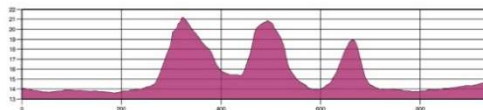

VÖRÅ VÖYRI

Course length:	943 m
Lowest point:	13 m
Highest point:	21 m
Height difference (HD):	8 m
Maximum climb (MC):	8 m
Total climb (TC):	15 m